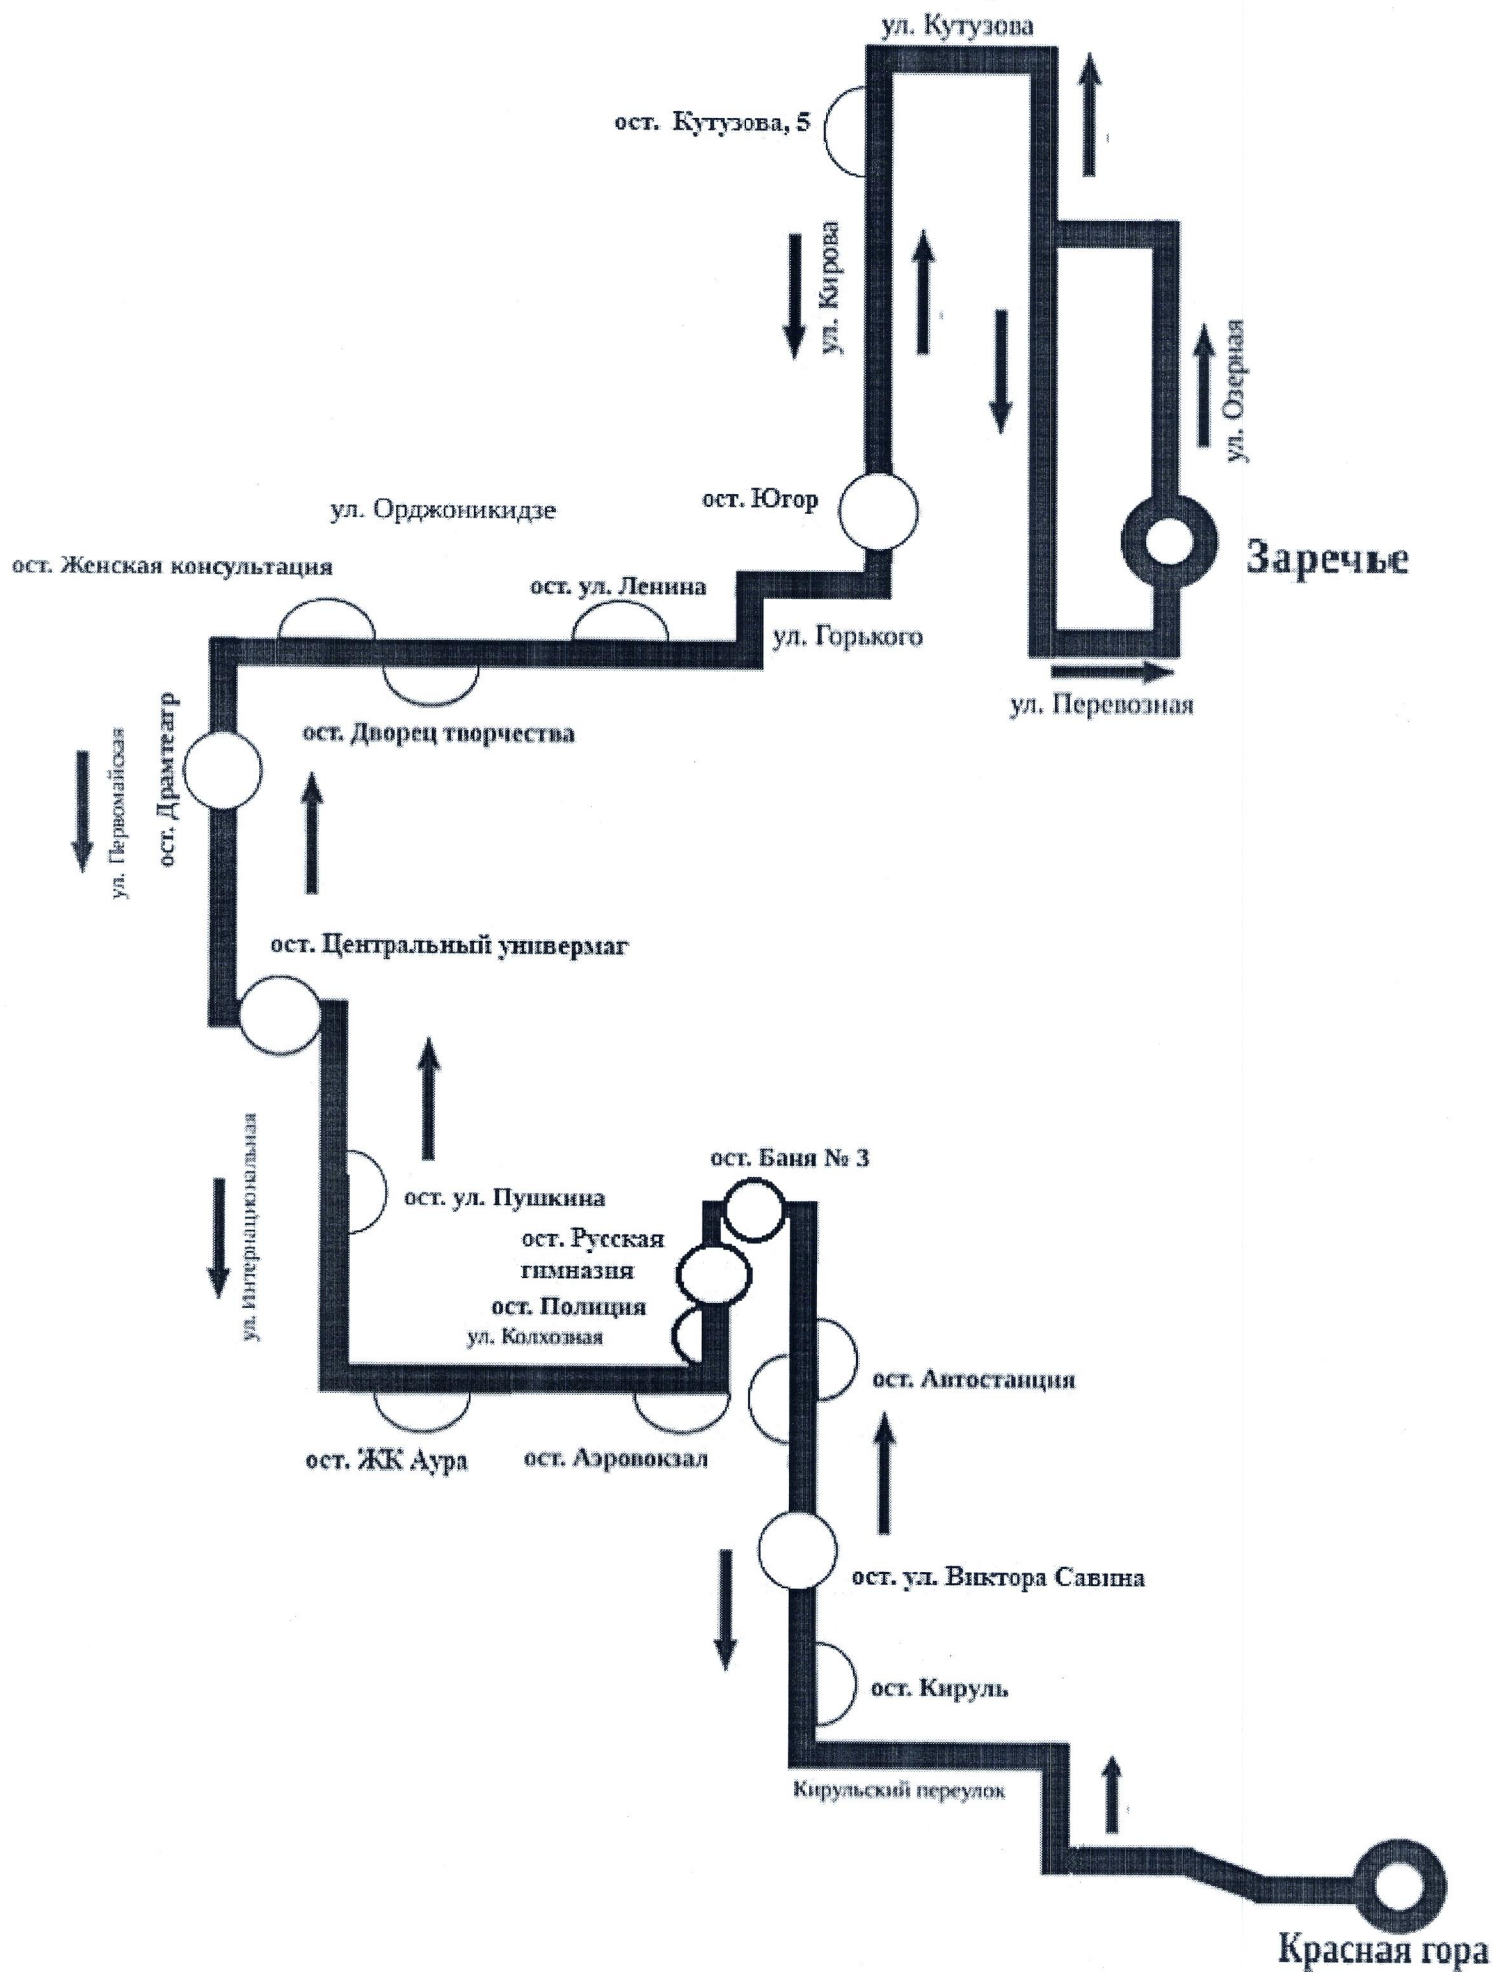

Схема
движения автобусов и опасных участков по маршруту
№ 9 «Заречье — Красная гора»

Сводное расписание по маршруту № 9 «Заречье - Красная гора»

В прямом направлении будние дни

	Заречье	Кутузова, 5	Югор	ул. Ленина	Женская консультация	Драмтеатр	Центральный универмаг	ЖК Аура	Аэровокзал	Русская гимназия	Баня № 3	Автостанция	ул. Виктора Савина	Красная гора
1	6:50	6:55	6:56	6:59	7:01	7:03	7:06	7:13	7:15	7:16	7:18	7:20	7:21	7:24
2	7:20	7:26	7:28	7:31	7:33	7:35	7:38	7:45	7:47	7:48	7:50	7:52	7:53	7:59
3	8:00	8:05	8:07	8:09	8:11	8:13	8:16	8:23	8:25	8:26	8:28	8:30	8:31	8:36
4	8:40	8:46	8:48	8:51	8:53	8:55	8:58	9:05	9:07	9:08	9:10	9:12	9:13	9:19
5	11:00	11:05	11:09	11:10	11:11	11:13	11:16	11:23	11:25	11:26	11:28	11:30	11:31	11:36
6	11:45	11:51	11:53	11:56	11:58	12:00	12:03	12:10	12:12	12:13	12:15	12:17	12:18	12:24
7	12:20	12:25	12:26	12:29	12:31	12:33	12:36	12:43	12:45	12:46	12:48	12:50	12:51	12:56
8	13:05	13:11	13:13	13:16	13:18	13:20	13:23	13:30	13:32	13:33	13:35	13:37	13:38	13:44
9	13:40	13:45	13:47	13:49	13:51	13:53	13:56	14:03	14:05	14:06	14:08	14:10	14:11	14:16
10	14:25	14:31	14:33	14:36	14:38	14:40	14:43	14:50	14:52	14:53	14:55	14:57	14:58	15:04
11	16:20	16:25	16:27	16:29	16:31	16:33	16:36	16:43	16:45	16:46	16:48	16:50	16:51	16:56
12	17:05	17:11	17:13	17:16	17:18	17:20	17:23	17:30	17:32	17:33	17:35	17:37	17:38	17:44
13	17:40	17:45	17:47	17:49	17:51	17:53	17:56	18:03	18:05	18:07	18:08	18:10	18:11	18:16
14	18:25	18:31	18:33	18:36	18:38	18:40	18:43	18:50	18:52	18:53	18:55	18:57	18:58	19:04
15	19:00	19:05	19:07	19:09	19:11	19:13	19:16	19:23	19:25	19:26	19:28	19:30	19:31	19:36
16	19:45	19:51	19:53	19:56	19:58	20:00	20:03	20:10	20:12	20:13	20:15	20:17	20:18	20:24